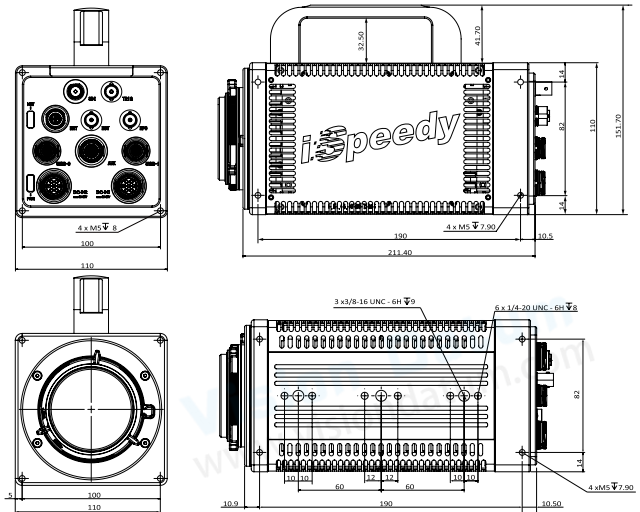

尺寸图

杭州微图视觉科技有限公司
杭州市西湖区西园九路 8 号杭州数字信息产业园
0571-86888309 0571-86888307
market@visiondatum.com www.visiondatum.com

微图视觉
Vision Datum