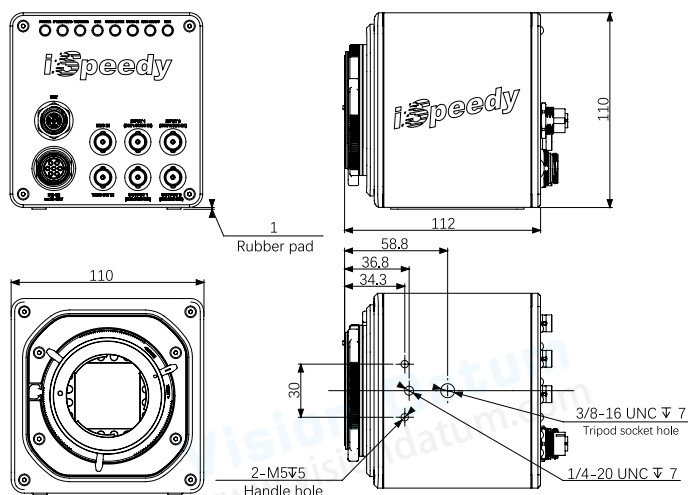

高达 585000 fps

- 1.3MP @8000 fps
- 支持最大 64 个内存分区
- 支持最大 4TB 的可选内存
- 采用标准 10GigE 数据传输接口，兼容千兆网
- 支持智能图像触发：随图像变化自动触发

ISPEEDY80MT13M/C-SE 超高速相机

行业应用 • 体育赛事 • 数字裁判 • 车辆碰撞测试 • 火焰图像分析 • 爆破研究 • 流体分析等

产品型号	iSpeedy80MT13M/C-SE
分辨率	1280×1024
满帧率	8000fps
最大帧率	585000fps
最小曝光时间	100ns
像元尺寸	14.6um
标准内存	16G、32G、64G、128G 可选
扩展内存	1.2T、2T、4T 可选
快门类型	全局快门
动态范围	60dB
模拟增益	×2、×4、×8
灵敏度	ISO56000(黑白); ISO21000(彩色)
位深	8bit / 10bit / 12bit
色彩	黑白 / 彩色
数据接口	万兆以太网, 自适应千兆以太网
镜头接口	E 接口, 可转接 F 接口、C 接口、EF 接口
触发模式	手动、IO、图像
外部信号	输入: 触发 (TTL/ 开关)、同步信号、ready 信号、event 信号、IRIG 输出: 触发、同步信号、ready 信号
外观尺寸	90D×110W×110H (<1.8kg)
工作温度	标准 -10~50°C, 95% 以下 (无结露), 可定制 -40~65°C宽温版
供电	DC24V@<30W

性能

分辨率	帧率	记录时间 (内存)			记录时间 (硬盘)		
		16GB	32GB	64GB	1.2TB	2TB	4TB
1280×1024	8000fps	1.6s	3.2s	6.4s	2min	3.4min	6.9min
1280×768	10700fps	1.6s	3.2s	6.4s	2min	3.4min	6.9min
1280×512	16000fps	1.6s	3.2s	6.4s	2min	3.4min	6.9min
1280×256	31700fps	1.6s	3.2s	6.4s	2min	3.4min	6.9min
1280×128	61500fps	1.7s	3.4s	6.8s	2.1min	3.6min	7.2min
1280×8	585000fps	2.8s	5.7s	11.4s	3.6min	6.1min	12.2min

* 以上记录时间以灰度 8 位为基准, 128GB 版本记录时间为 64GB 2 倍;
* 硬盘版本支持限制参数实时写入, 支持最大 31Gbps 带宽的实时写入速度。

尺寸图

杭州微图视觉科技有限公司
 杭州市西湖区西园九路 8 号杭州数字信息产业园
 0571-86888309 0571-86888307
 market@visiondatum.com www.visiondatum.com

微图视觉
 Vision Datum