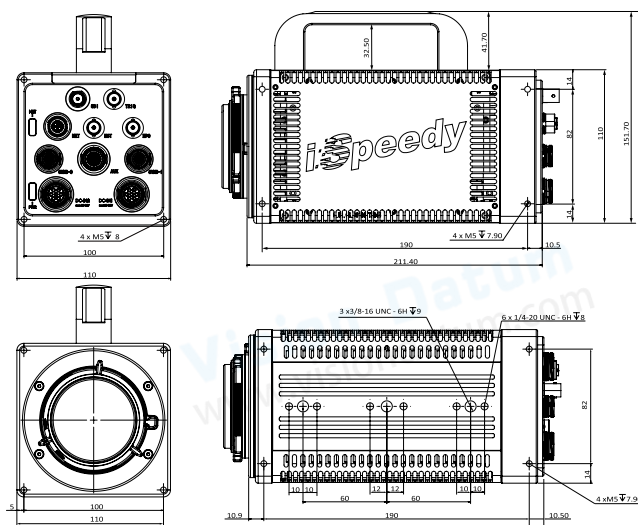

尺寸图

杭州微图视觉科技有限公司
杭州市西湖区西园九路 8 号杭州数字信息产业园
0571-86888309 0571-86888307
market@visiondatum.com www.visiondatum.com

微图视觉
Vision Datum